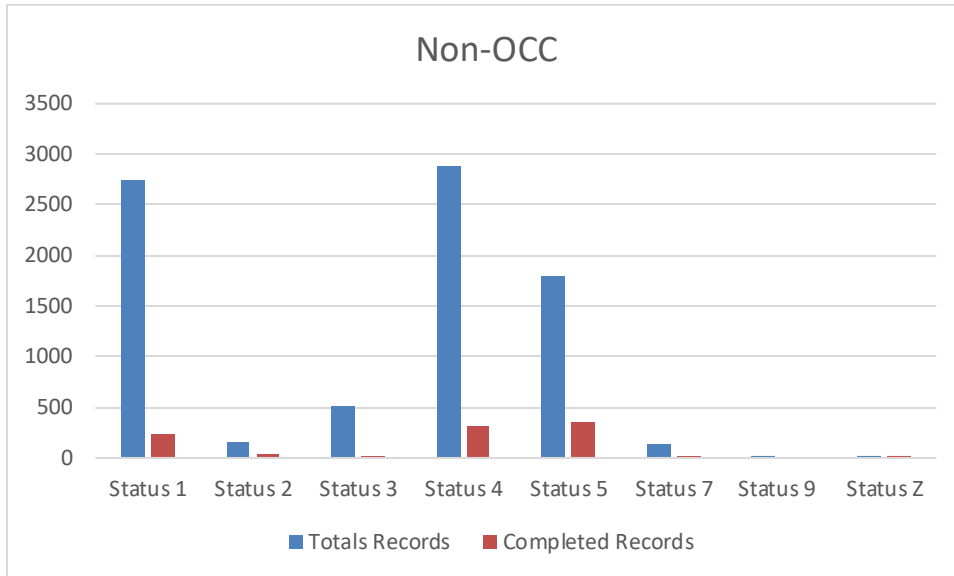

## Annex 5

## McCloud Statistics

OCC	Totals Records	Completed Records	% Complete
Status 1	2115	1922	91%
Status 2	58	22	38%
Status 3	781	1	0%
Status 4	2251	1408	63%
Status 5	1612	0	0%
Status 7	112	0	0%
OCC Status 9+T	7	0	0%
<b>Totals</b>	<b>6936</b>	<b>3353</b>	<b>48%</b>

	<b>Totals</b>	<b>Completed</b>	<b>%</b>
<b>Non-OCC</b>	<b>Records</b>	<b>Records</b>	<b>Complete</b>
<b>Status 1</b>	2754	232	8%
<b>Status 2</b>	153	29	19%
<b>Status 3</b>	504	28	6%
<b>Status 4</b>	2876	325	11%
<b>Status 5</b>	1792	351	20%
<b>Status 7</b>	147	27	18%
<b>Status 9</b>	7	0	0%
<b>Status Z</b>	16	8	50%
<b>Totals</b>	<b>8249</b>	<b>1000</b>	<b>12%</b>